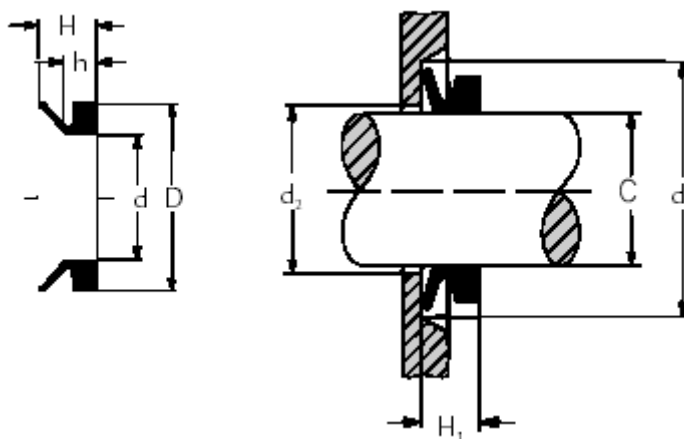

Varenummer: 17950032
Beskrivelse: KLEE V-ring VA 50-32 NBR 60

Mål

C = 31-33
d = 29
D = 37.0
d₁ = C+12
d₂ = C+3
h = 4.7
H = 7.5
H₁ = 6 +/- 0,8